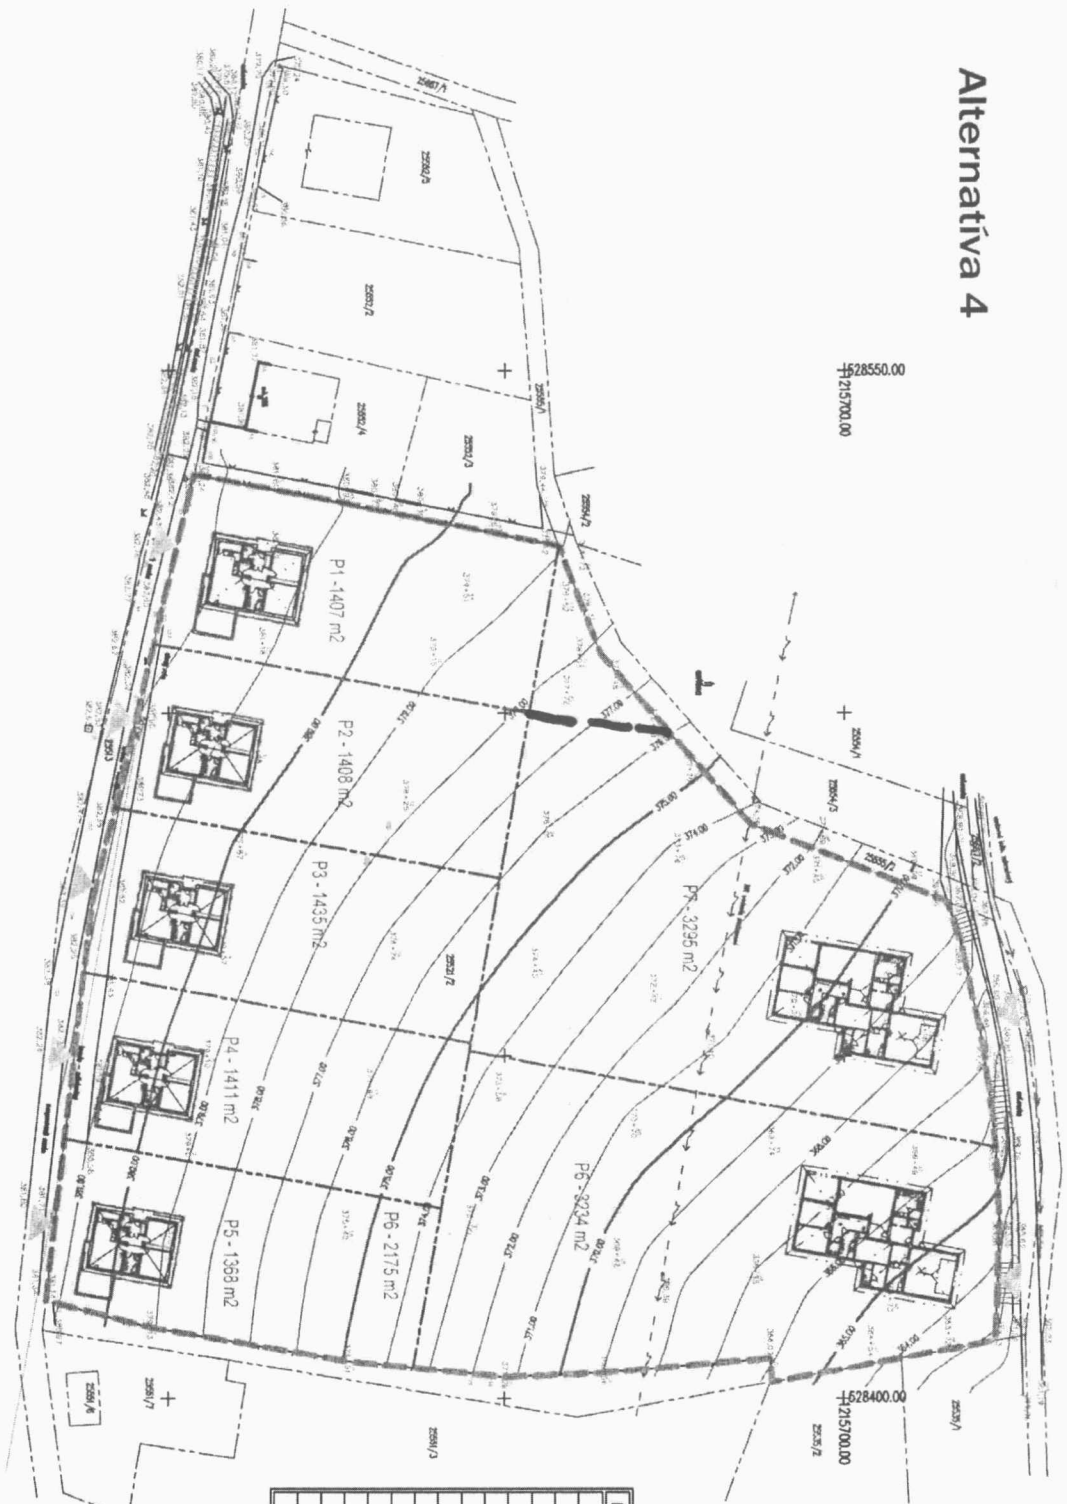

Alternatíva 4

±28550.00
±215900.00

+

±28450.00
±215950.00

±28550.00
±215900.00

+

±28400.00
±215700.00

LEGENDA POUITRICH ZNAČEK

POREDJE	ZNAČKA	POPS KU ZNAČKE
1		Nový plot / nov. plot s podstavkom
2		Open dnu
3		Brána, vjazd do budovy
4		Budova murovani
5		Okraj
6		zodovod informativne zariadeny
7		bydrant podzemny
8		vodovodny uzber
9		vodovodny fauto
10		HN vedenie podzemne
11		betonovy stoffor
12		vestabica brevica informativne zariadeni
13		urivacia hranica (pre vestabicu)
14		parcelske rido